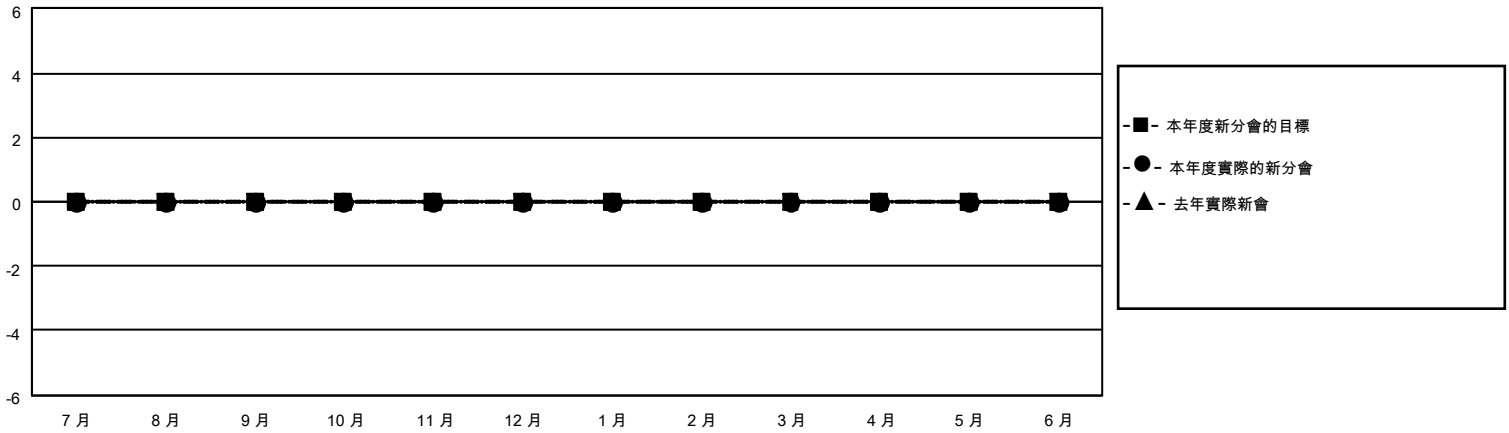

MONTHLY MEMBERSHIP PROGRESS REPORT

地點 REP OF CHINA

District 300 G1

Results as of: 7/31/2021

分會			
成果 2021-2022			
季	新分會目標	新會	會員流失的分會
7月/8月/9月	0	0	0
10月/11月/12月	0	0	0
1月/2月/3月	0	0	0
4月/5月/6月	0	0	0

位會員@每位須繳			
成果 2021-2022			
季	會員淨增長目標	實際會員增長數	實際退會會員 (包括轉會)
7月/8月/9月	200	204	50
10月/11月/12月	50	0	0
1月/2月/3月	100	0	0
4月/5月/6月	30	0	0

目標與實際新會累積