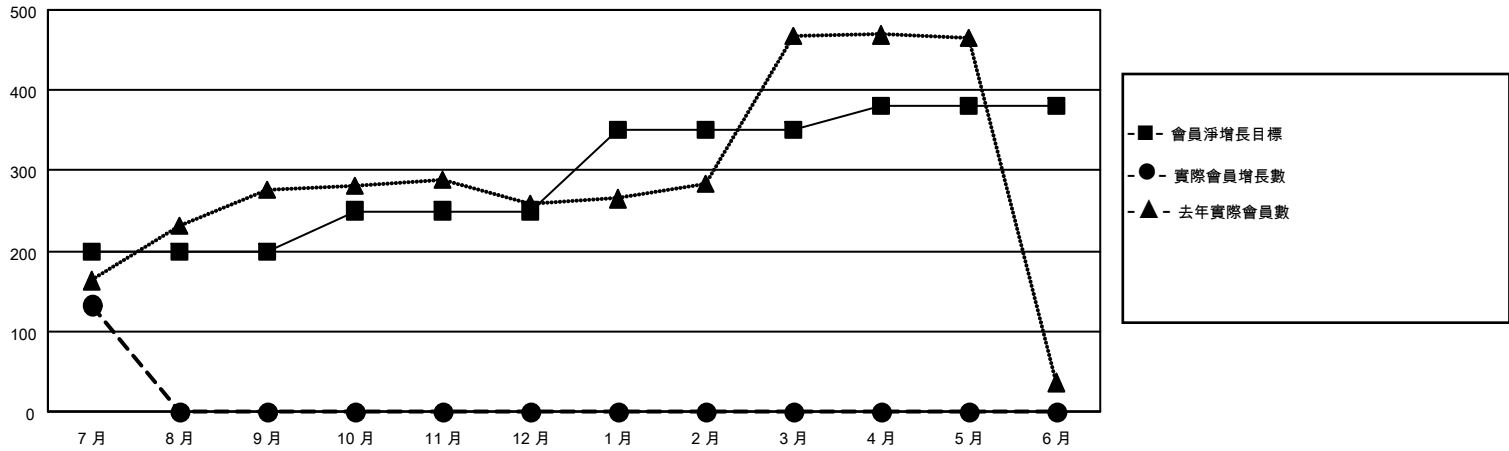

目標和實際會員累積

已取消的分會: 0	41 CLUBS OF 75 增添1位或以上的新會員	性別分佈 男 1,806 (64.27%) 女 1,004 (35.73%)
放棄的會員 過世 1 分會已取消 0 其他 49 總計 50	點擊這裡取得累計會員數據	總計家庭單位會員數 1,022 支付減半會費的家庭會員 585